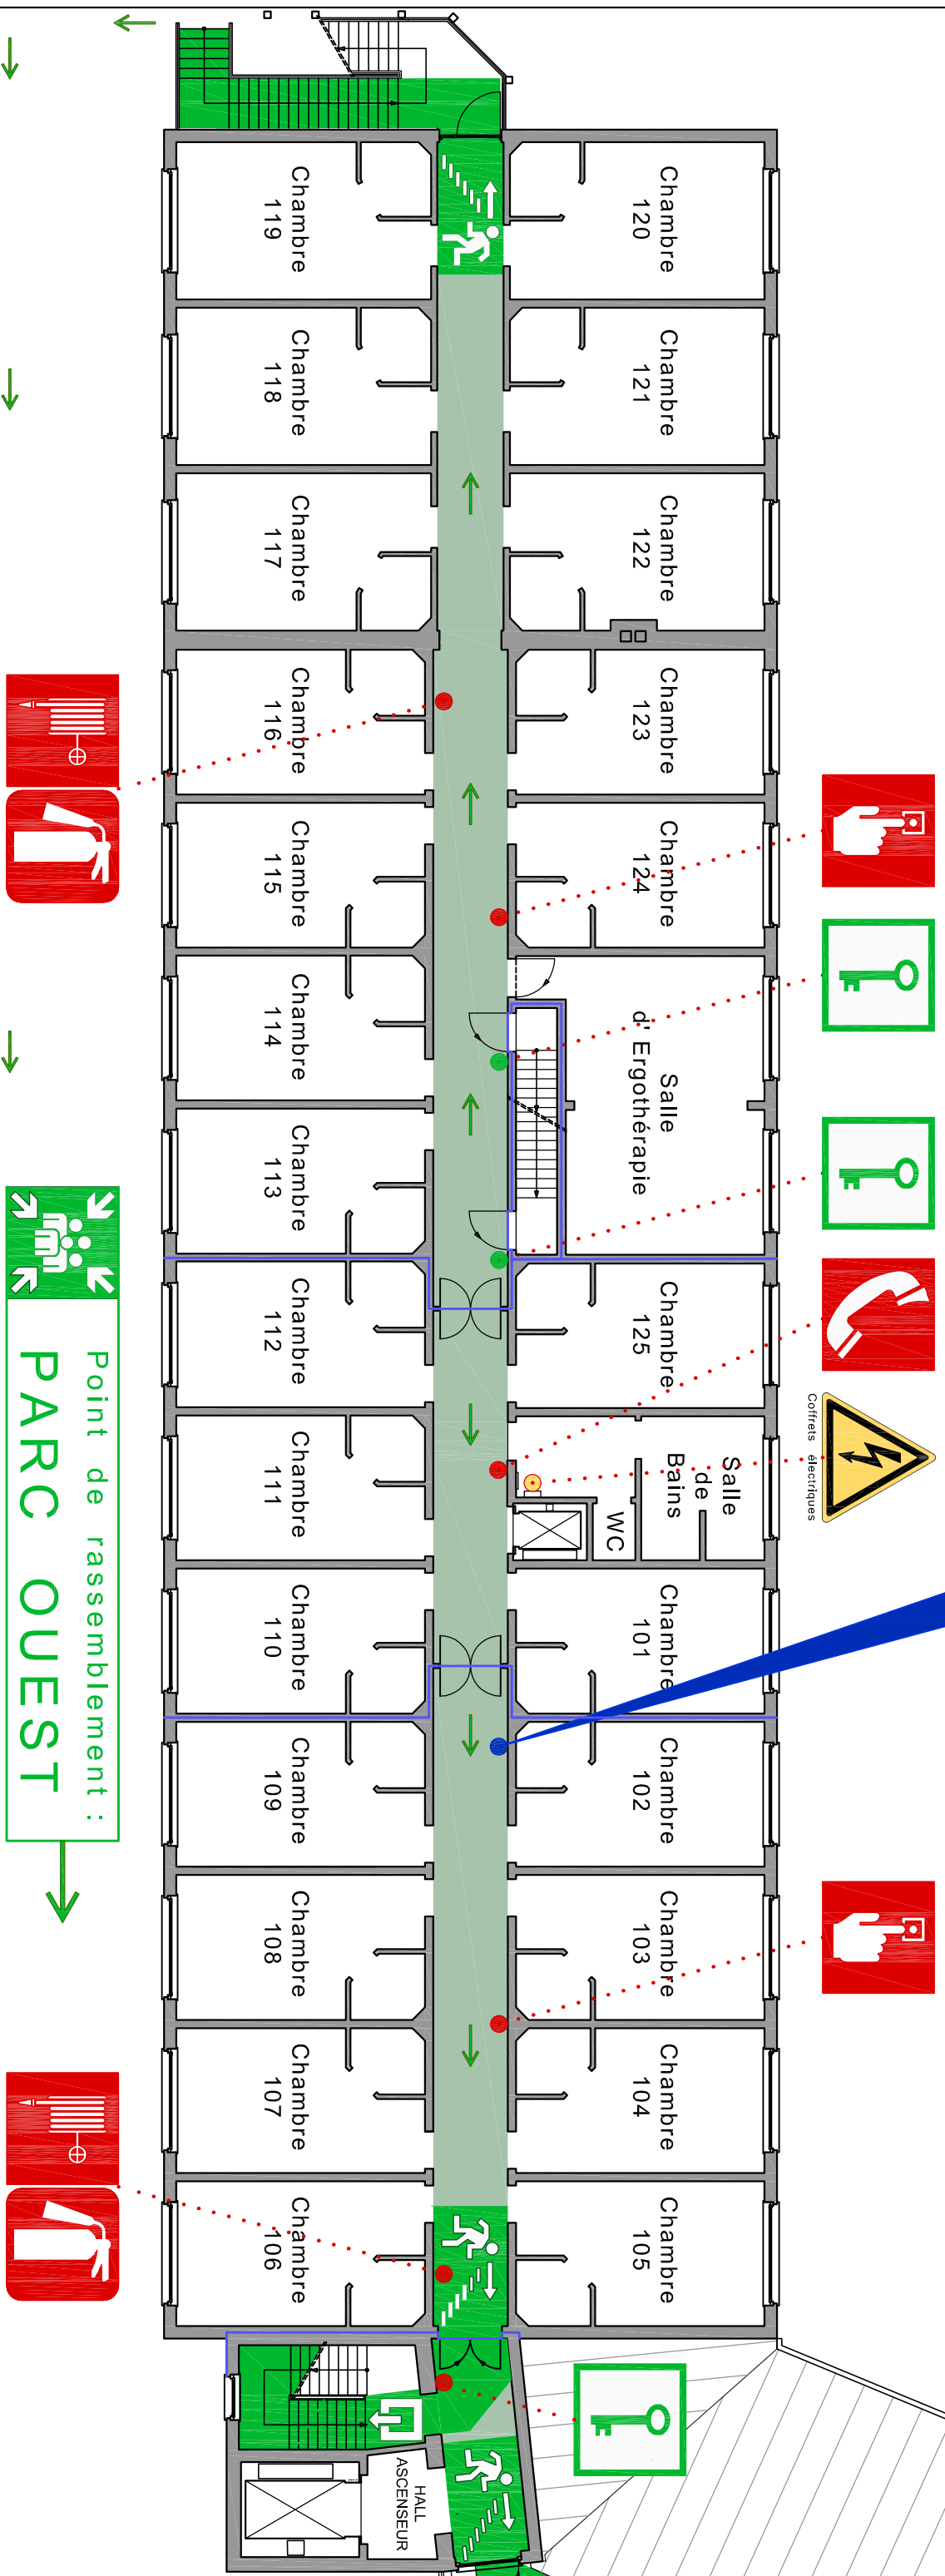

NIVEAU :
+ 1

SERVICE
100

PLAN D'ÉVACUATION

Résidence
Le Petit
Paradis

Vous êtes ici

Point de rassemblement :
PARC OUEST

 Voie d'évacuation.
 Sortie principale.
 Escalier de secours.

 Bouton déverrouillage de porte.
 Bouton d'alarme incendie.
 Dévidoir avec hydrant armé.

 Extincteur.
 Tableaux Electriques.
 Limite de compartiments.