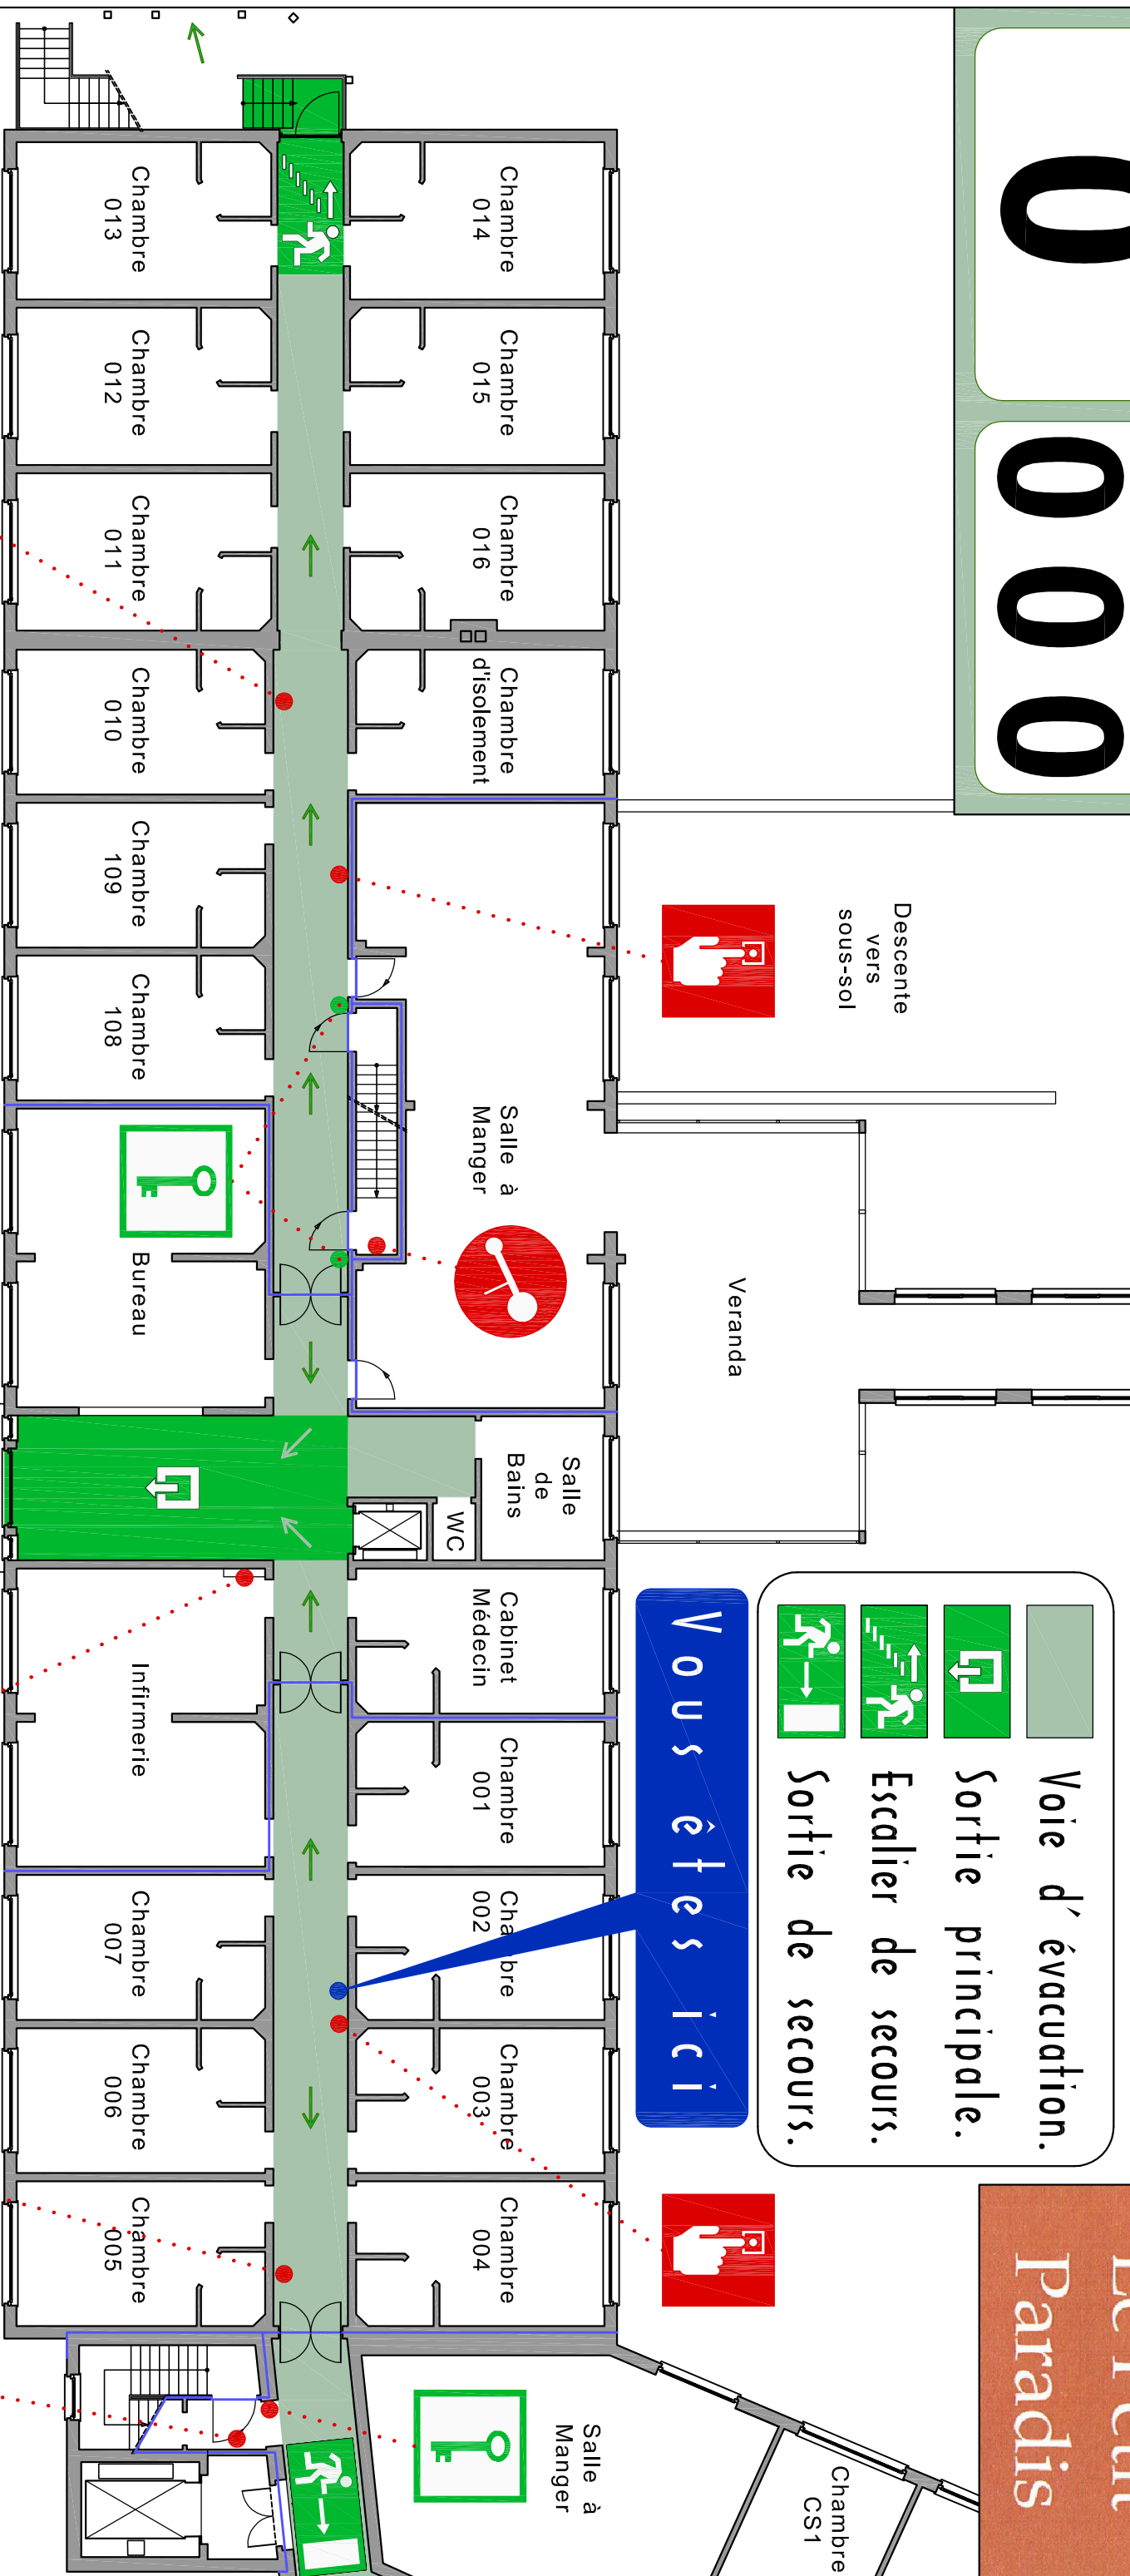

NIVEAU :

0

SERVICE

000

PLAN D'ÉVACUATION

Résidence
Le Petit
Paradis

-  Voie d'évacuation.
-  Sortie principale.
-  Escalier de secours.
-  Sortie de secours.

Vous êtes ici

Point de rassemblement :
PARC OUEST

 Centrale de détection incendie.

 Bouton déverrouillage de porte.

 Commande exutoire de fumées.

 Bouton d'alarme incendie.

 Dévidoir avec hydrant armé.

 Extincteur.

 Tableaux Electriques.

 Limite de compartiments.