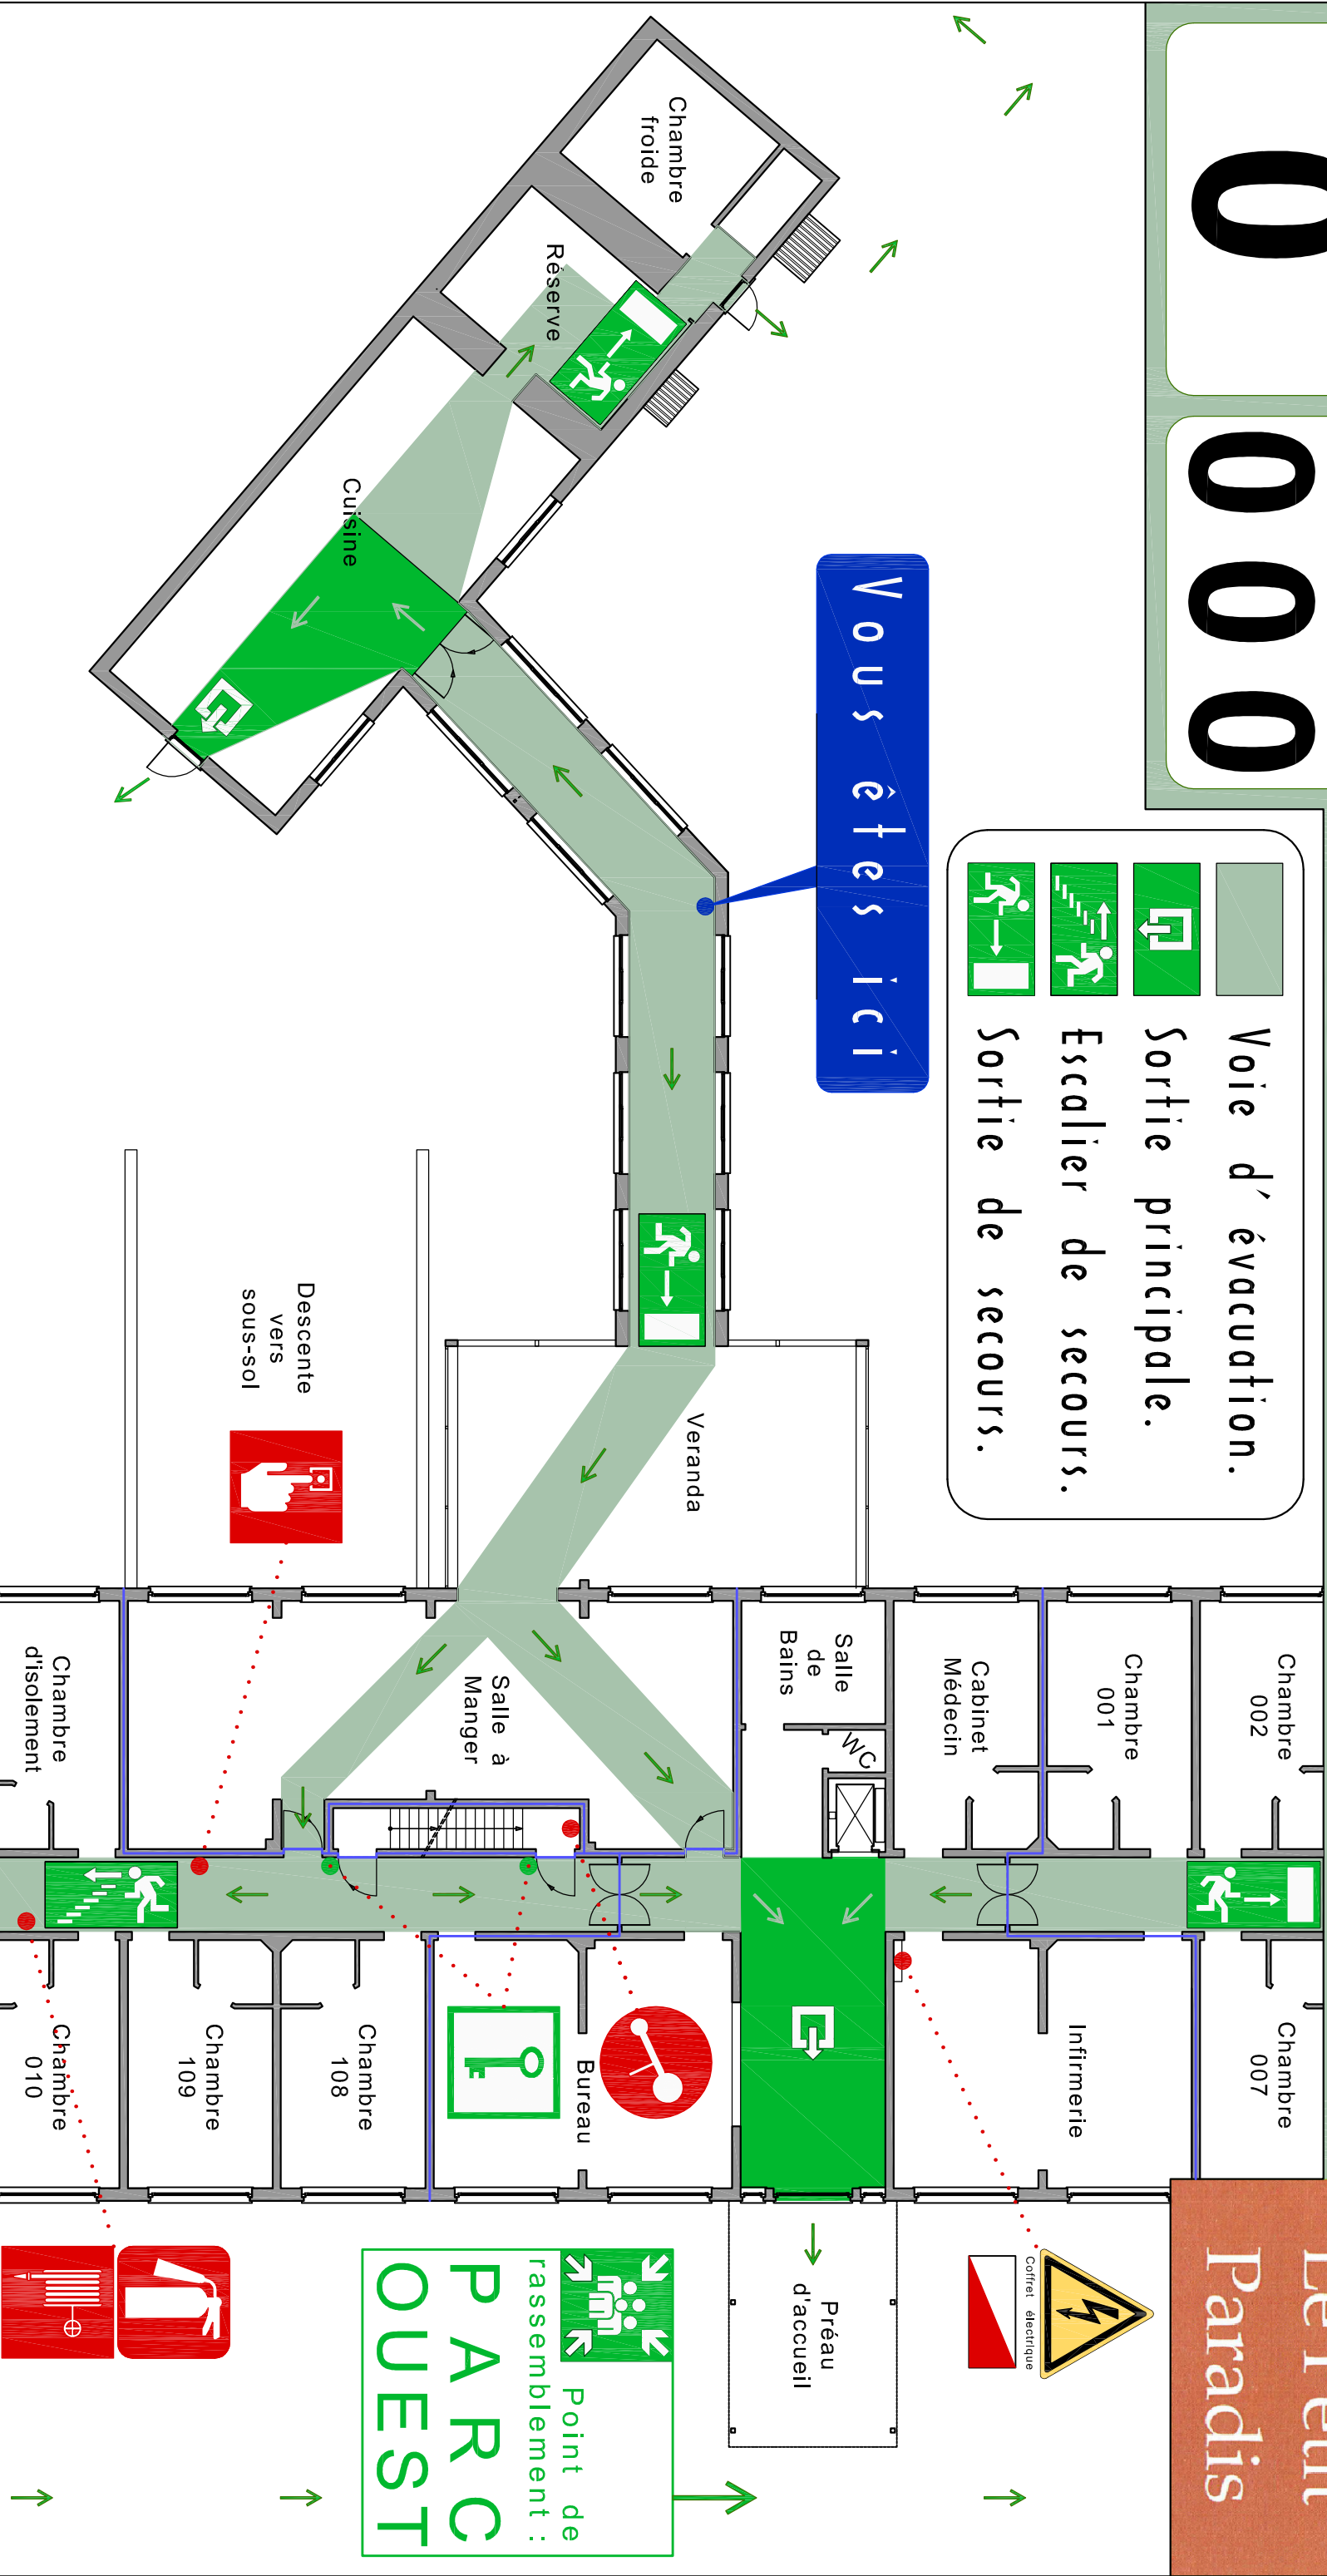

NIVEAU :

0

SERVICE

000

PLAN D'EVACUATION

Résidence
Le Petit
Paradis

- Voie d'évacuation.
- Sortie principale.
- Escalier de secours.
- Sortie de secours.

Vous êtes ici

- Centrale de détection incendie.
- Bouton déverrouillage de porte.
- Commande exutoire de fumées.

- Bouton d'alarme incendie.
- Dévidoir avec hydrant armé.

- Extincteur.
- Tableaux Electriques.
- Limite de compartiments.